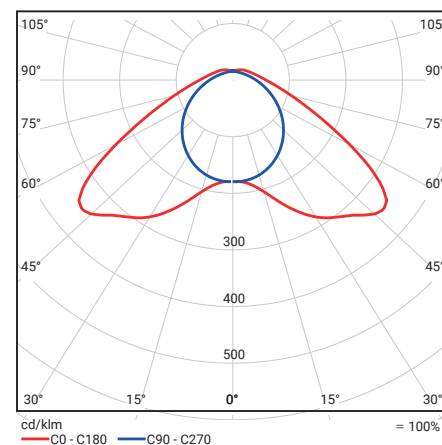

Incluye un soporte de fijación especial para la rotación de la luminaria