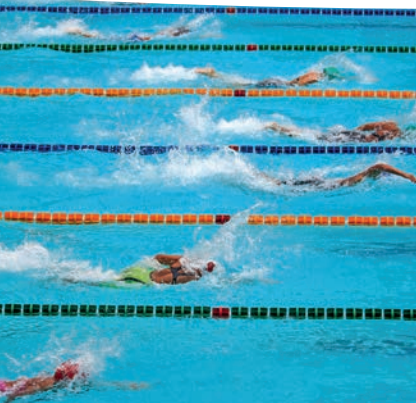

zalux 

PISCINAS

Las piscinas cubiertas son lugares extremadamente húmedos, por lo que las luminarias deben resistir y adaptarse a estas exigencias

RETOS DE LAS PISCINAS

Humedad y cloro

La humedad y el cloro aceleran la corrosión de los materiales, lo que afecta a la vida útil de las luminarias.